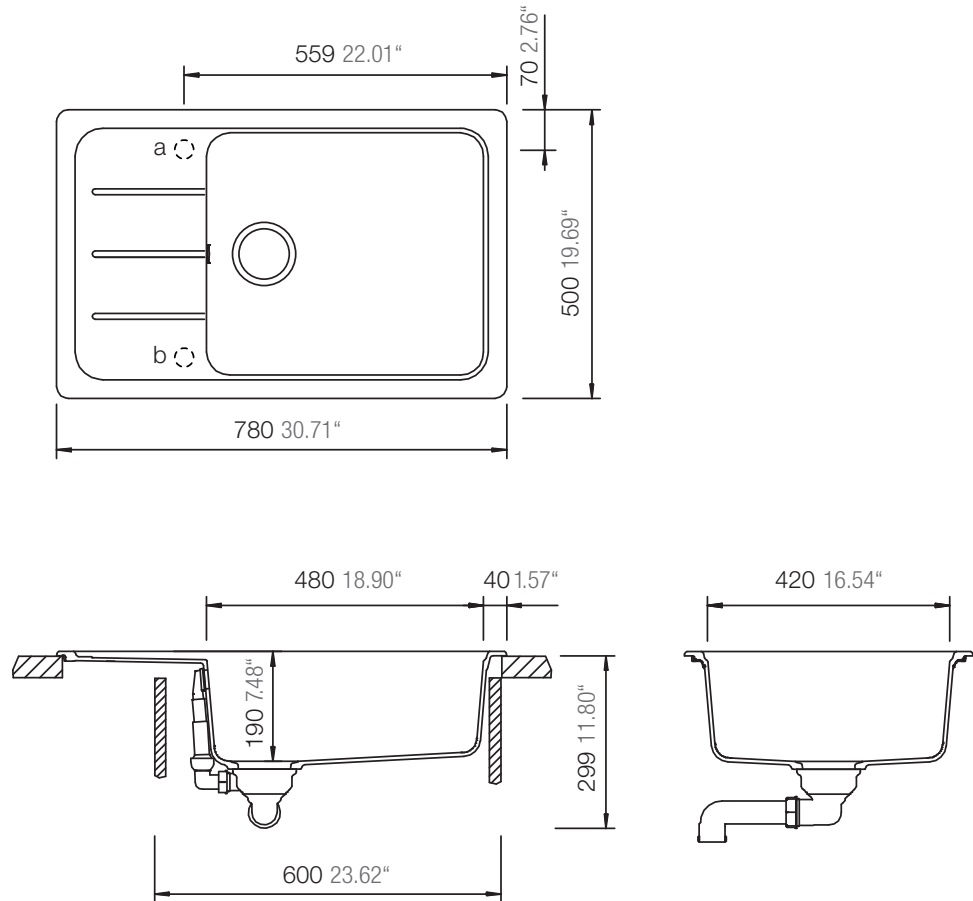

SCHOCK

CRISTALITE®

FORMHAUS D-100LS

Installation: Unterbau / undermount
Ausschnitt / cut-out

Installation: Unterbau / undermount
Ausschnitt / cut-out